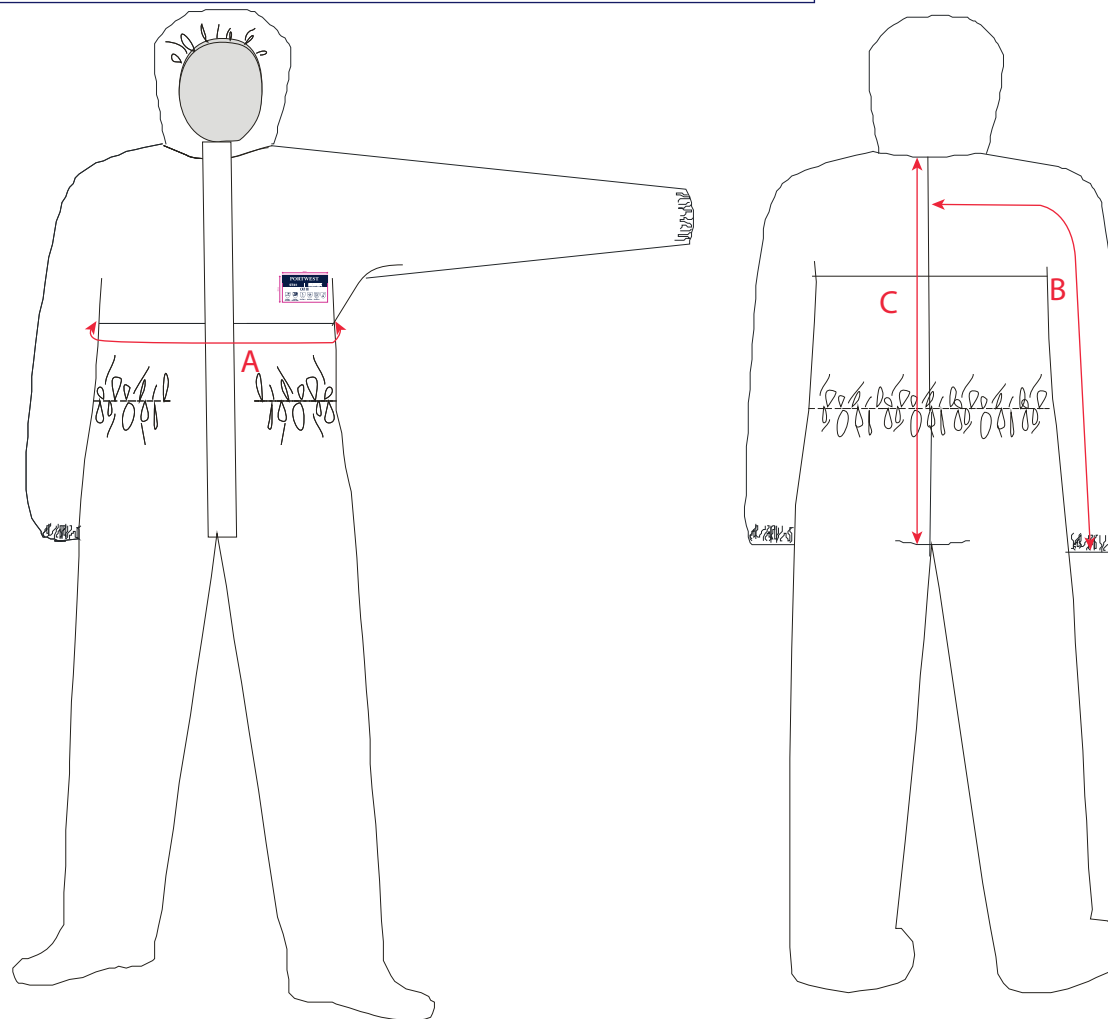

STYLE NO: ST41

DESCRIPTION: BizTex Microporous Coverall with Bootcover Type 5/6 to EN 13034 TYPE 6, EN ISO 13982 TYPE 5, EN 1149-5, EN 14126

AREA		M	L	XL	XXL	XXXL
Chest	A	120	130	140	150	160
Sleeve length from 12cm below neck	B	87	89	91	93	95
Back neck to True Crotch	C	91	94	97	100	103